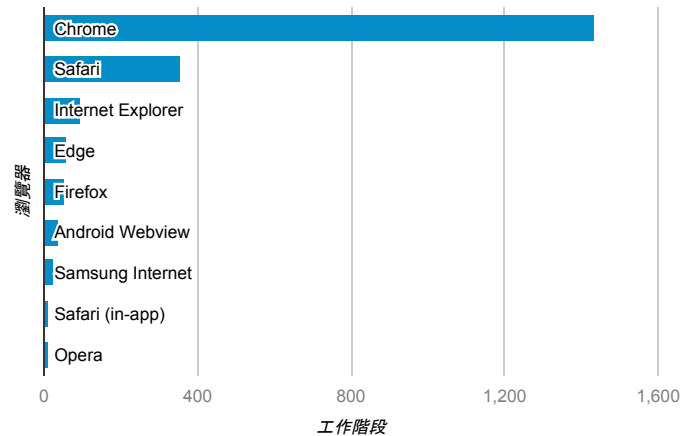

造訪 (依瀏覽器分組)