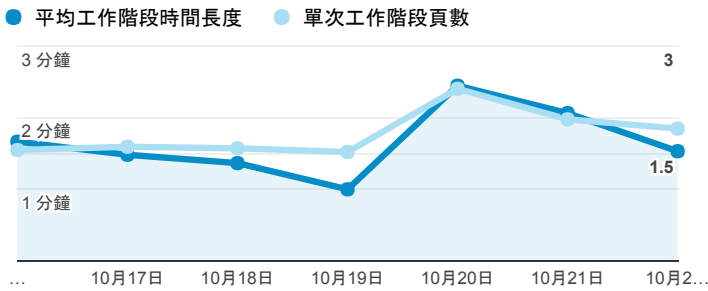

報表01_訪客

2017年10月16日 - 2017年10月22日

所有使用者
100.00% 個工作階段

平均造訪停留時間和單次造訪頁數

跳出率和平均造訪停留時間

造訪和不重複訪客

造訪和新造訪

造訪地圖

造訪 (依瀏覽器分組)

造訪和新造訪率 (依行動裝置資訊分組)

造訪 (依裝置類別分組)

■ desktop ■ mobile ■ tablet

造訪 (依語言分組)

語言	工作階段
zh-tw	1,842
en-us	159
zh-cn	41
en-ca	8
en-gb	8
ja	5
ja-jp	5
zh-hk	4
es	2
es-es	1