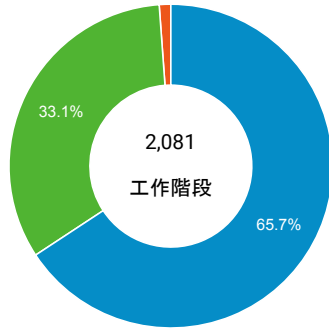

造訪 (依瀏覽器分組)

造訪和新造訪率 (依行動裝置資訊分組)

造訪 (依裝置類別分組)

■ desktop ■ mobile ■ tablet

造訪 (依語言分組)

語言	工作階段
zh-tw	1,842
en-us	159
zh-cn	41
en-ca	8
en-gb	8
ja	5
ja-jp	5
zh-hk	4
es	2
es-es	1