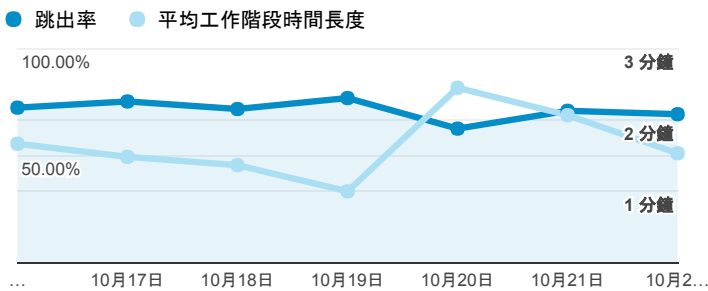

報表01_訪客

2017年10月16日 - 2017年10月22日

所有使用者
100.00% 個工作階段

平均造訪停留時間和單次造訪頁數

跳出率和平均造訪停留時間

造訪和不重複訪客

造訪和新造訪

造訪地圖

造訪 (依瀏覽器分組)

造訪和新造訪率 (依行動裝置資訊分組)

造訪 (依裝置類別分組)

■ desktop ■ mobile ■ tablet

造訪 (依語言分組)

語言	工作階段
zh-tw	1,842
en-us	159
zh-cn	41
en-ca	8
en-gb	8
ja	5
ja-jp	5
zh-hk	4
es	2
es-es	1