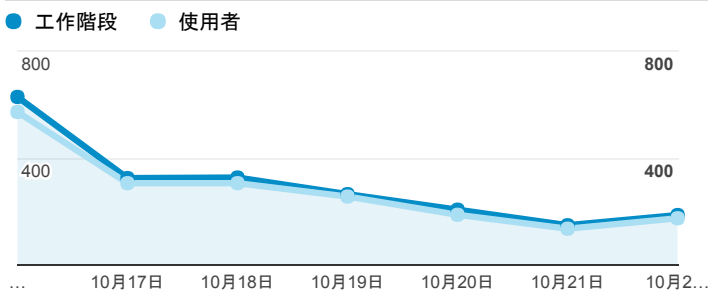

報表01_訪客

2017年10月16日 - 2017年10月22日

所有使用者
100.00% 個工作階段

平均造訪停留時間和單次造訪頁數

跳出率和平均造訪停留時間

造訪和不重複訪客

造訪和新造訪

造訪地圖

造訪 (依瀏覽器分組)

造訪和新造訪率 (依行動裝置資訊分組)

造訪 (依裝置類別分組)

■ desktop ■ mobile ■ tablet

造訪 (依語言分組)

語言	工作階段
zh-tw	1,842
en-us	159
zh-cn	41
en-ca	8
en-gb	8
ja	5
ja-jp	5
zh-hk	4
es	2
es-es	1