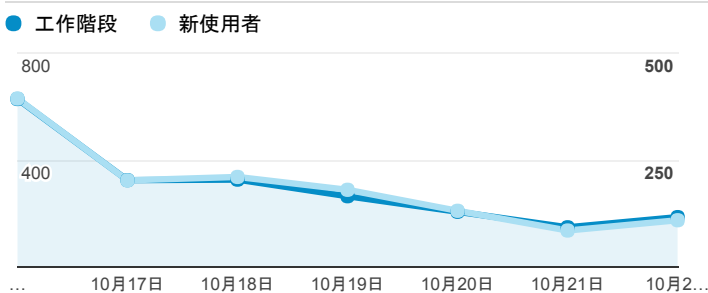

報表01_訪客

2017年10月16日 - 2017年10月22日

所有使用者
100.00% 個工作階段

平均造訪停留時間和單次造訪頁數

跳出率和平均造訪停留時間

造訪和不重複訪客

造訪和新造訪

造訪地圖

造訪 (依瀏覽器分組)

造訪和新造訪率 (依行動裝置資訊分組)

造訪 (依裝置類別分組)

■ desktop ■ mobile ■ tablet

造訪 (依語言分組)

語言	工作階段
zh-tw	1,842
en-us	159
zh-cn	41
en-ca	8
en-gb	8
ja	5
ja-jp	5
zh-hk	4
es	2
es-es	1