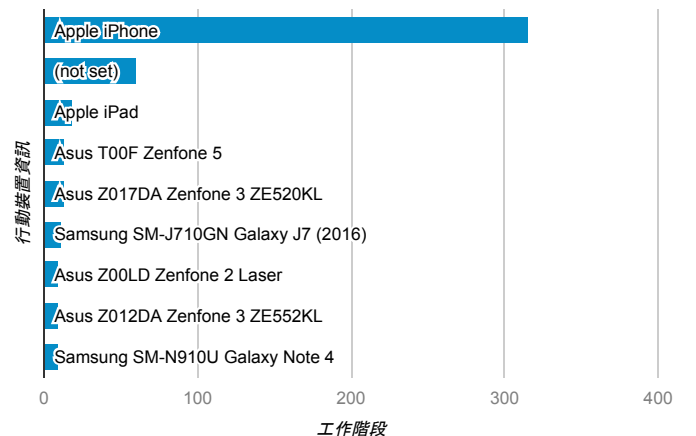

造訪和新造訪率 (依行動裝置資訊分組)