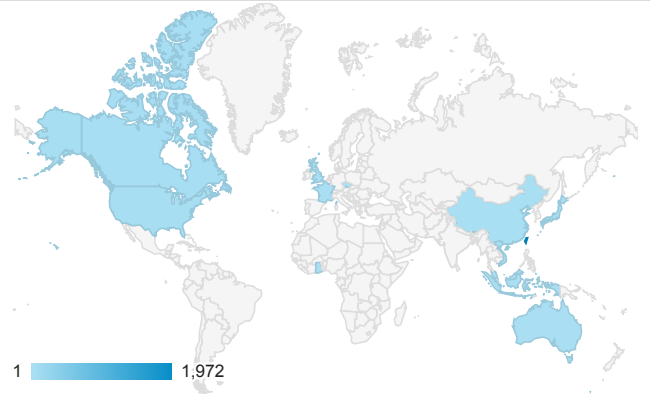

報表01_訪客

2017年10月16日 - 2017年10月22日

所有使用者
100.00% 個工作階段

平均造訪停留時間和單次造訪頁數

跳出率和平均造訪停留時間

造訪和不重複訪客

造訪和新造訪

造訪地圖